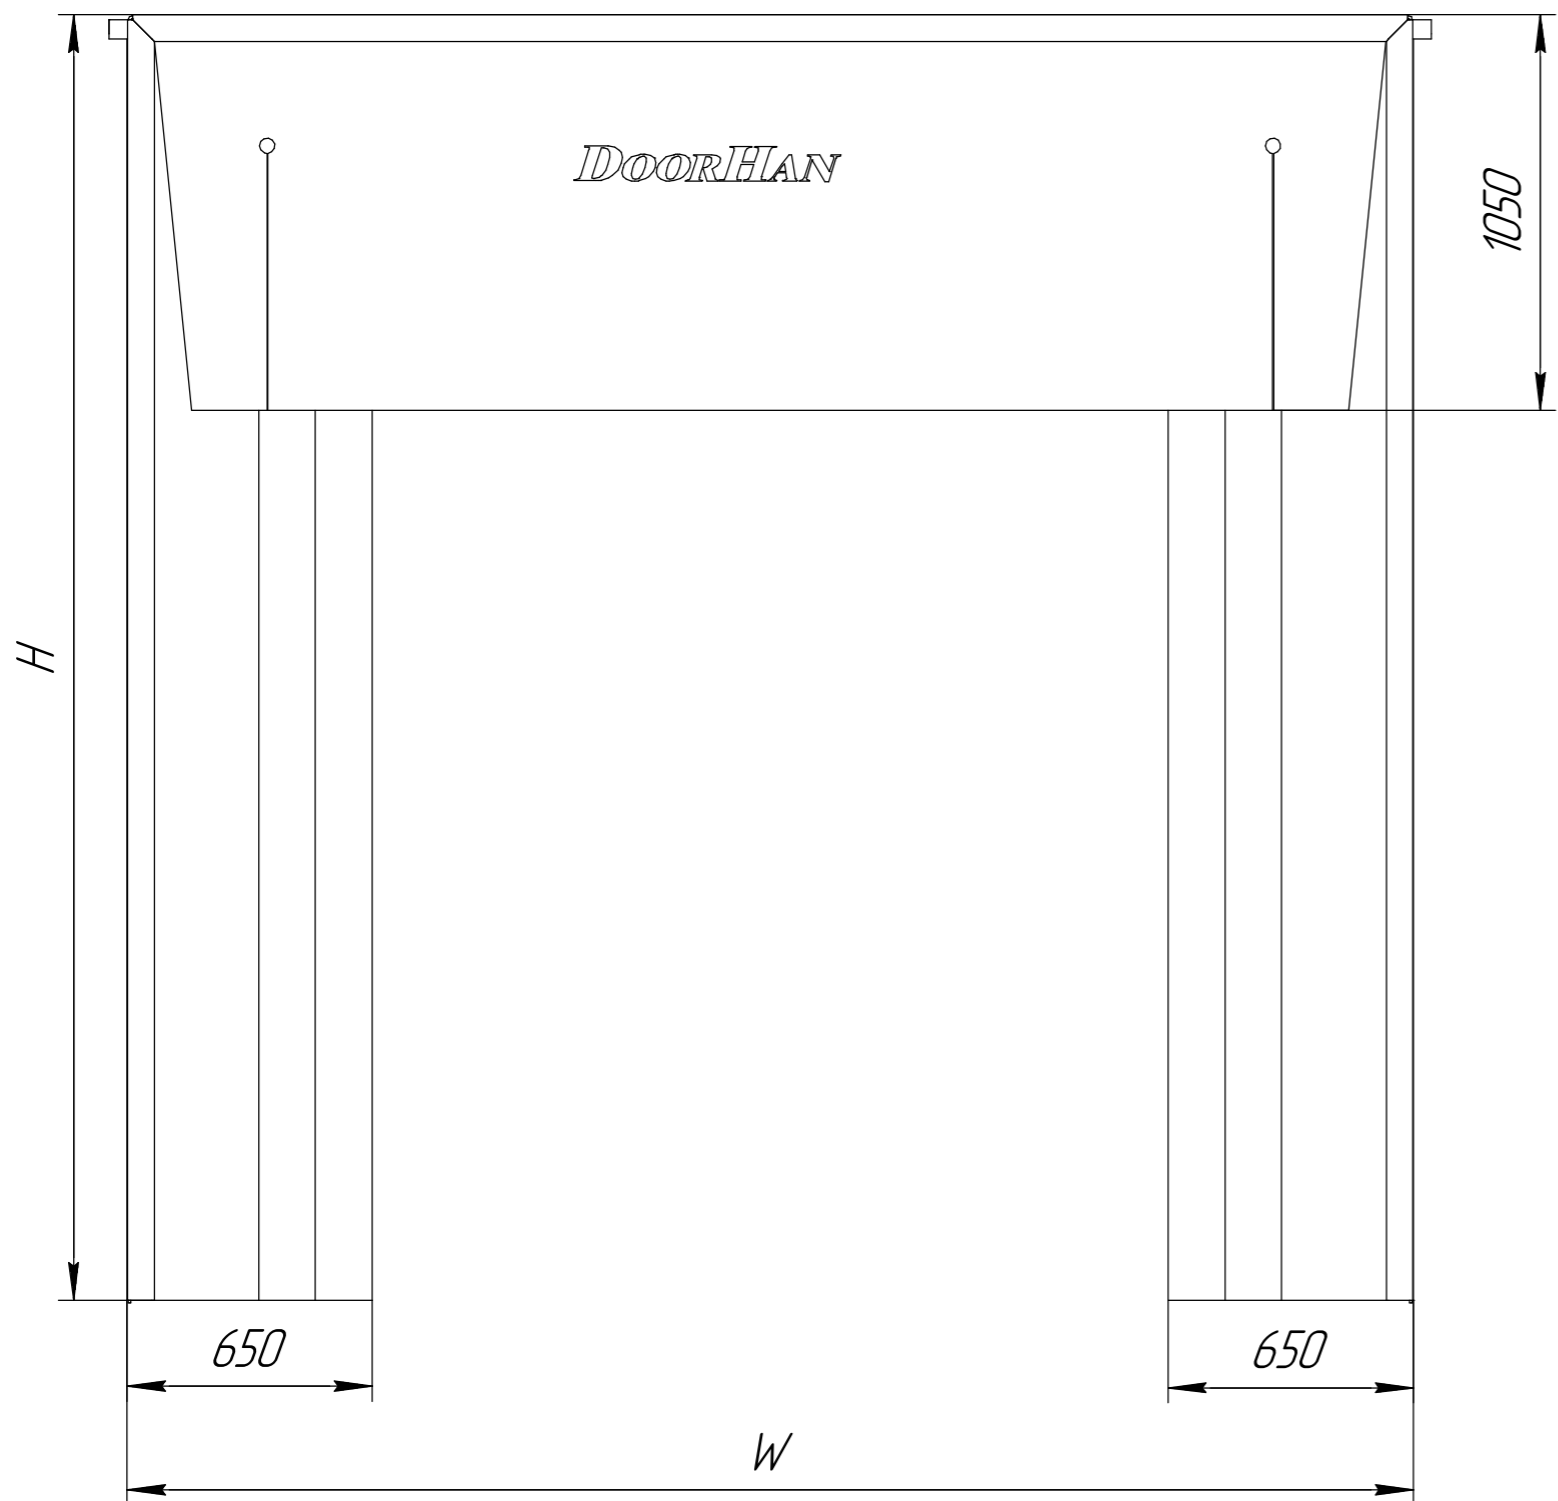

Артикул герметизатора	W, мм	H, мм
DSHRN3,0x3,0	3000	3000
DSHRN3,2x3,2	3200	3200
DSHRN3,4x3,2	3400	3200
DSHRN3,2x3,4	3200	3400
DSHRN3,4x3,4	3400	3400
DSHRN3,4x4,4	3400	4400

W – ширина герметизатора, мм;
H – высота герметизатора, мм;
C – глубина герметизатора, мм.

Лист	Масса	Масштаб
Лист	Листов	1

DOORHAN