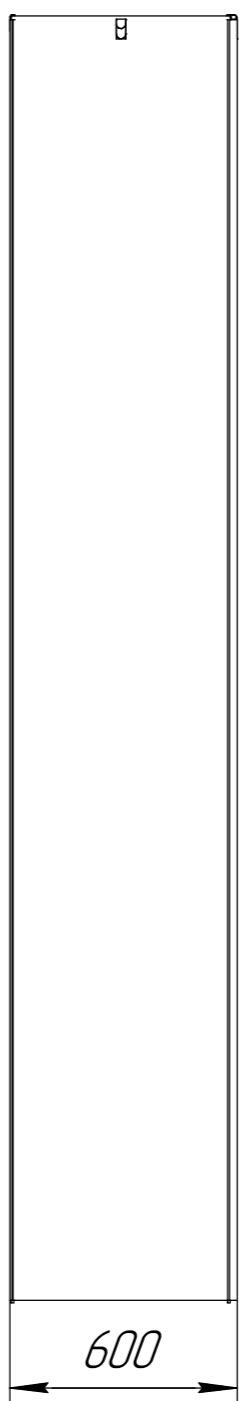

Modelь складного герметизатора DSHRN

Перв. примен.

Справ. №

Подп. и дата

Инв. № дубл.

Взам. инв. №

Подп. и дата

Инв. № подл.

Артикул герметизатора	W, мм	H, мм
DSHRN3,0x3,0	3000	3000
DSHRN3,2x3,2	3200	3200
DSHRN3,4x3,2	3400	3200
DSHRN3,2x3,4	3200	3400
DSHRN3,4x3,4	3400	3400
DSHRN3,4x4,4	3400	4400

W – ширина герметизатора, мм;
H – высота герметизатора, мм;
C – глубина герметизатора, мм.

Лист	Масса	Масштаб
Лист	Листов	1

DOORHAN