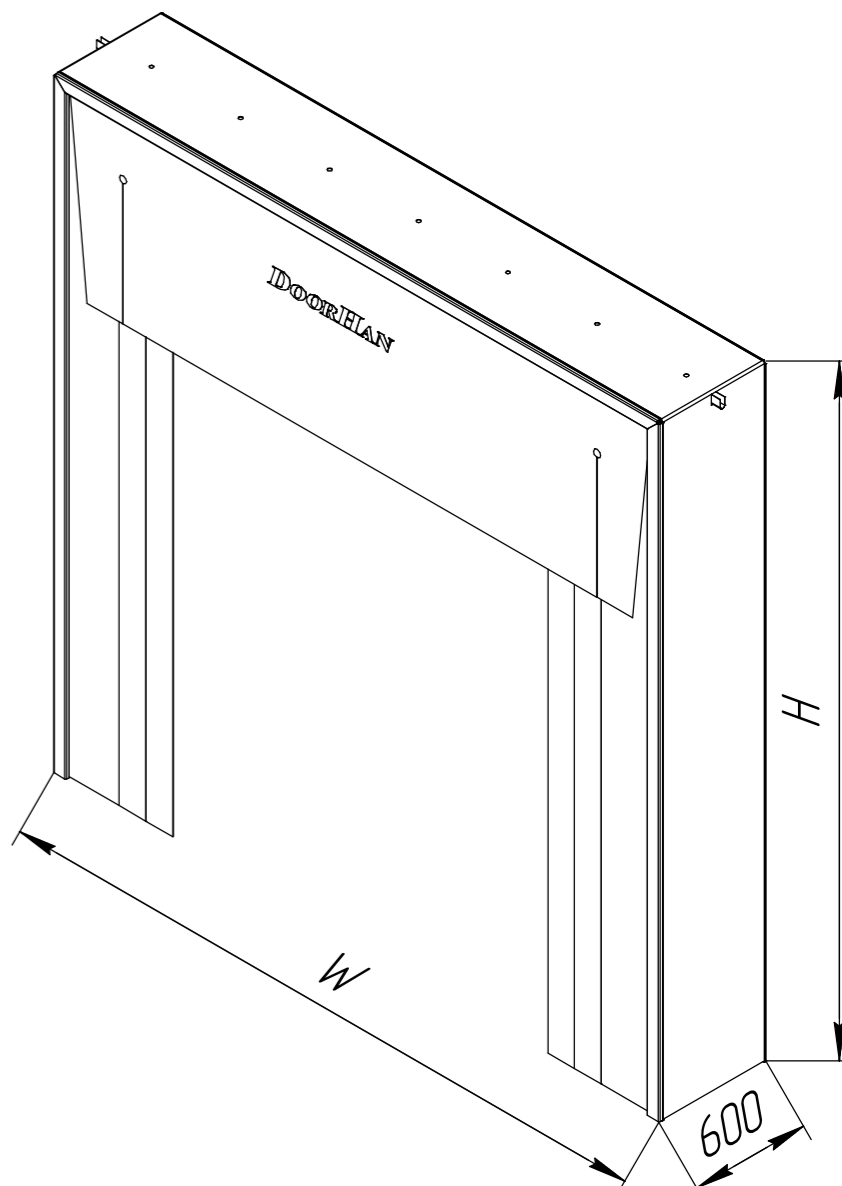

Modelь складного герметизатора DSHRN

Перв. примен.

Справ. №

Подп. и дата

Инв. № дубл.

Взам. инв. №

Подп. и дата

Инв. № подл.

Артикул герметизатора	W, мм	H, мм
DSHRN3,0x3,0	3000	3000
DSHRN3,2x3,2	3200	3200
DSHRN3,4x3,2	3400	3200
DSHRN3,2x3,4	3200	3400
DSHRN3,4x3,4	3400	3400
DSHRN3,4x4,4	3400	4400

W – ширина герметизатора, мм;
H – высота герметизатора, мм;
C – глубина герметизатора, мм.